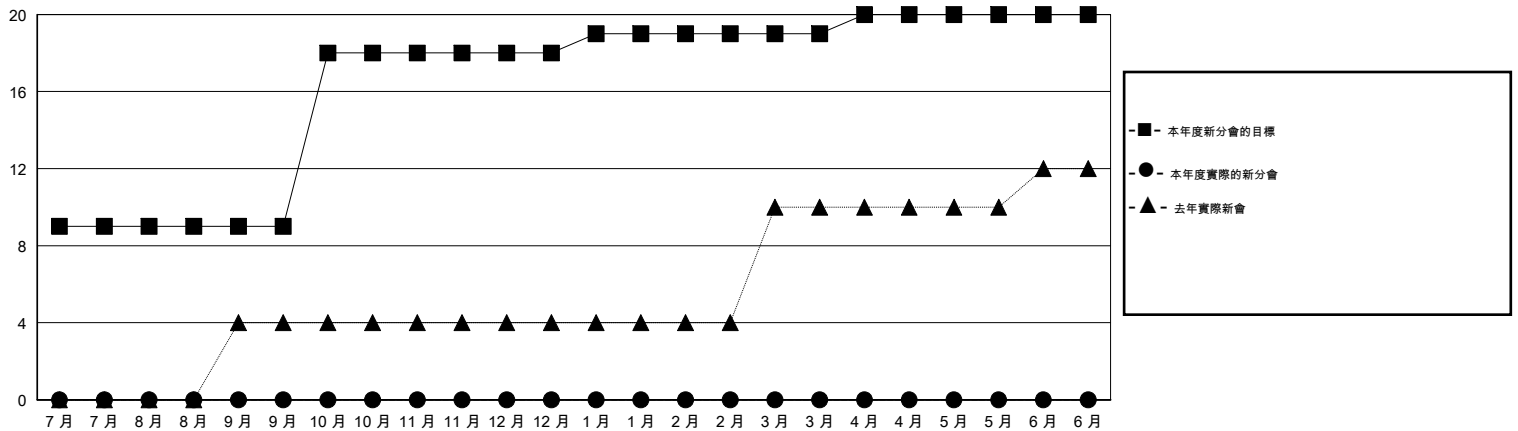

MONTHLY MEMBERSHIP PROGRESS REPORT

District 382

Results as of: 7/31/2014

GMT: WUSHUN XU

地點 CHINA

GMT憲章區 5

分會				
成果 2014-2015				
季	新分會目標	實際新會	實際取消的分會	實際淨增/減
7月/8月/9月	18	0	0	0
10月/11月/12月	18	0	0	0
1月/2月/3月	2	0	0	0
4月/5月/6月	2	0	0	0

位會員@每位須繳				
成果 2014-2015				
季	新會員目標	實際添加會員總數	實際退會會員	實際淨增/減
7月/8月/9月	840	182	40	142
10月/11月/12月	1,040	0	0	0
1月/2月/3月	60	0	0	0
4月/5月/6月	-540	0	0	0

目標與實際新會累積