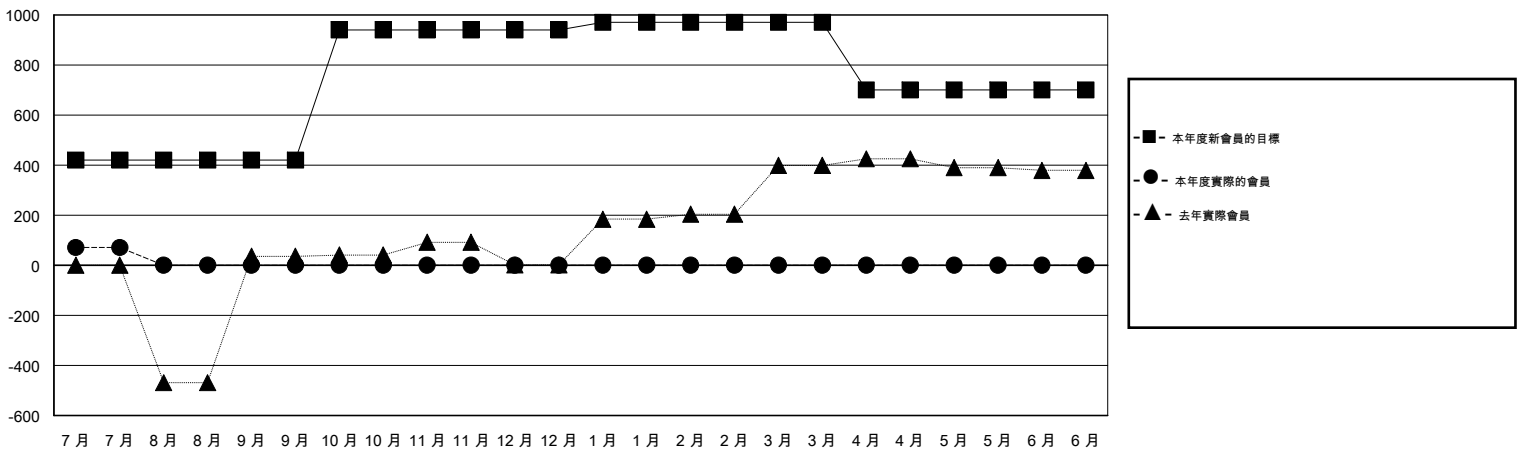

位會員@每位須繳				
成果 2014-2015				
季	新會員目標	實際添加會員總數	實際退會會員	實際淨增/減
7月/8月/9月	840	182	40	142
10月/11月/12月	1,040	0	0	0
1月/2月/3月	60	0	0	0
4月/5月/6月	-540	0	0	0

目標與實際新會累積

目標和實際會員累積

已取消的分會: 0	
放棄的會員	
過世	0
分會已取消	0
其他	20
總計	20